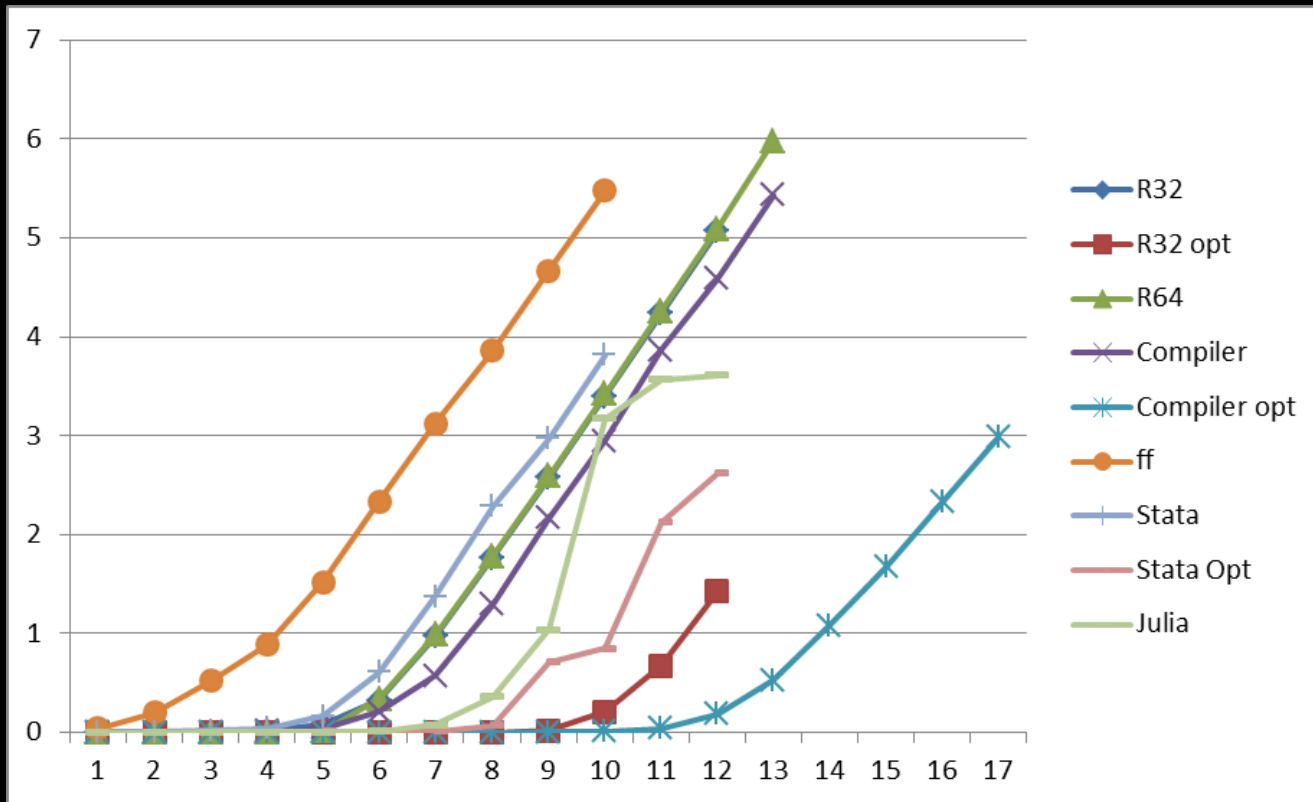

AVANCEMENT DU PROJET

- Big Data

AVANCEMENT DU PROJET

- Parallélisme

Time Size	R	Boot()	CPU	GPU	MC_6	MC_8	MC_10	MC_12
10²	0,05	0,22	1	0,04	1,41	0,60	0,23	1,03
10³	0,04	0,48	1	0,31	3,31	3,62	2,67	2,04
10⁴	0,04	0,69	1	2,29	4,85	6,37	5,74	7,38
10⁵	0,04	0,70	1	8,45	5,23	6,89	8,23	9,86
10⁶	0,04	0,58	1	8,81	5,27	6,75	8,44	9,89